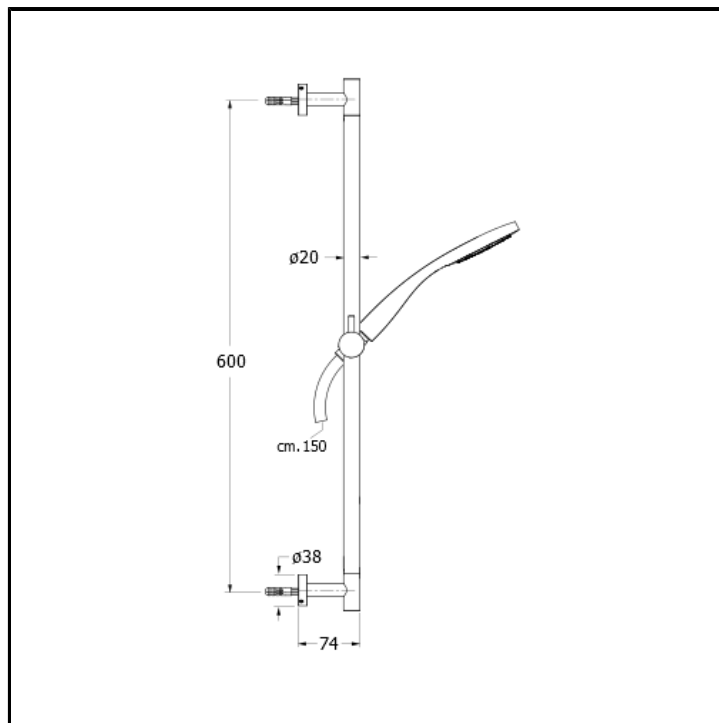

Asta saliscendi da 60 cm con flessibile LONG LIFE e doccetta anticalcare orientata

FINITURE

Cromo

CERTIFICATI

CARATTERISTICHE

- Kit doccetta
- Saliscendi

CARATTERISTICHE DA TECNOLOGIE

- Ugello anticalcare

INSTALLAZIONE

- Parete

TIPOLOGIA

- Complementi per doccia

AMBIENTE

- Bagno