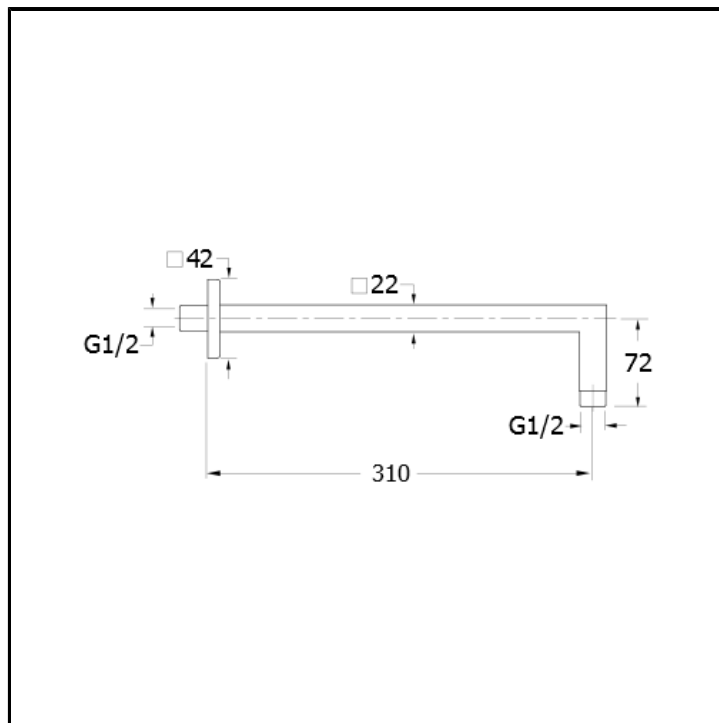

CRIPD410

Braccio doccia da 31 cm per soffione

FINITURE

 Bianco opaco (RAL 9016)	 Cromo
 Cromo nero lucido	 Cromo nero spazzolato
 Metallic lucido	 Metallic spazzolato
 Nero opaco (RAL 9005)	 Oro giallo
 Oro rosa lucido PVD	 Oro rosa spazzolato PVD