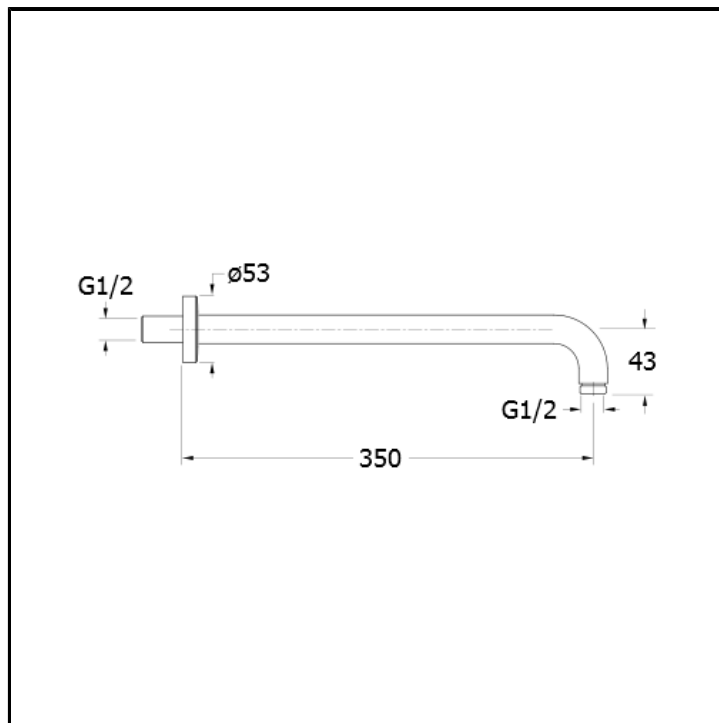

Braccio doccia da 35 cm per soffione

FINITURE

- Bianco opaco (RAL 9016)
- Cromo
- Cromo nero lucido
- Cromo nero spazzolato
- Gold brass lucido PVD
- Gold Brass Spazzolato PVD
- Metallic lucido
- Metallic spazzolato
- Nero opaco (RAL 9005)
- Oro giallo
- Oro rosa lucido PVD
- Oro rosa spazzolato PVD
- Ottone antico spazzolato

CARATTERISTICHE

- Soffioni e bracci doccia

INSTALLAZIONE

- Parete

TIPOLOGIA

- Complementi per doccia

AMBIENTE

- Bagno