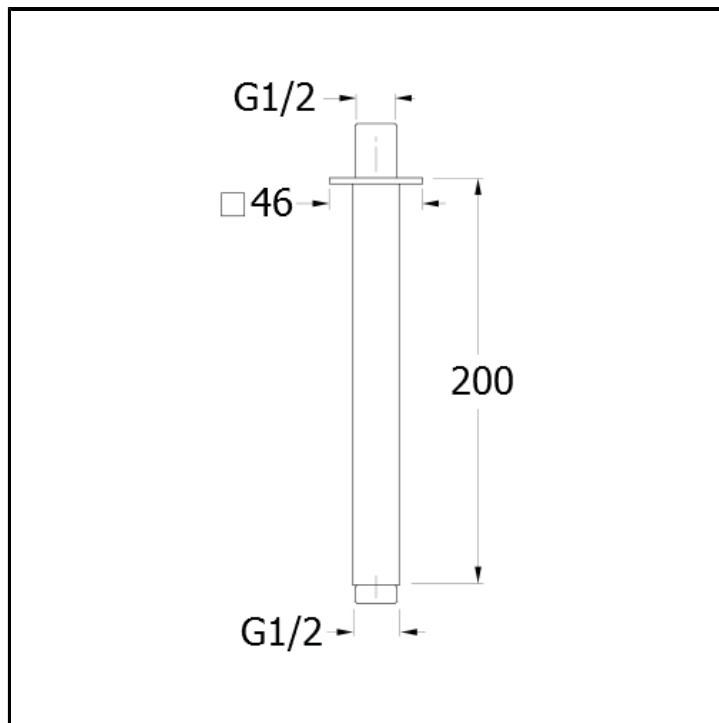

Tubo a soffitto da 20 cm per soffione