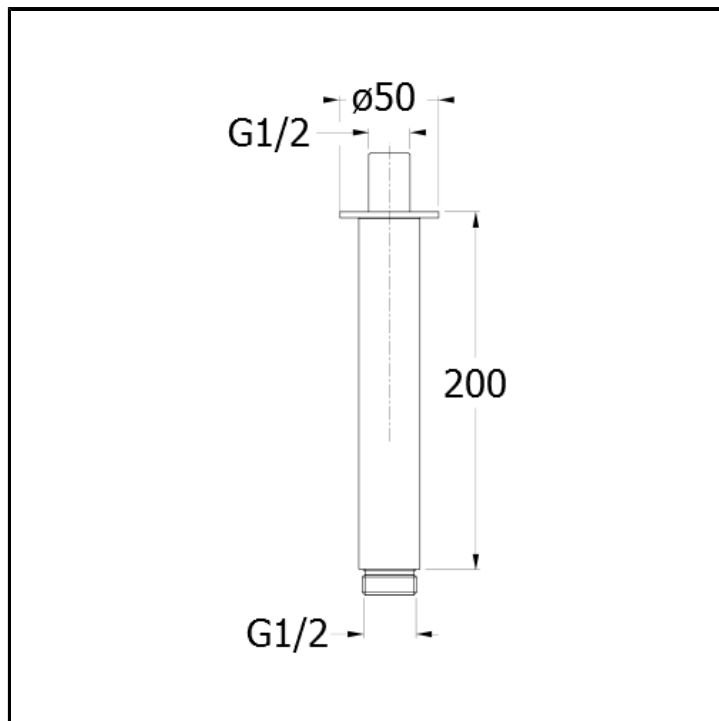

Tubo a soffitto da 20 cm per soffione

## CARATTERISTICHE

- Soffioni e bracci doccia