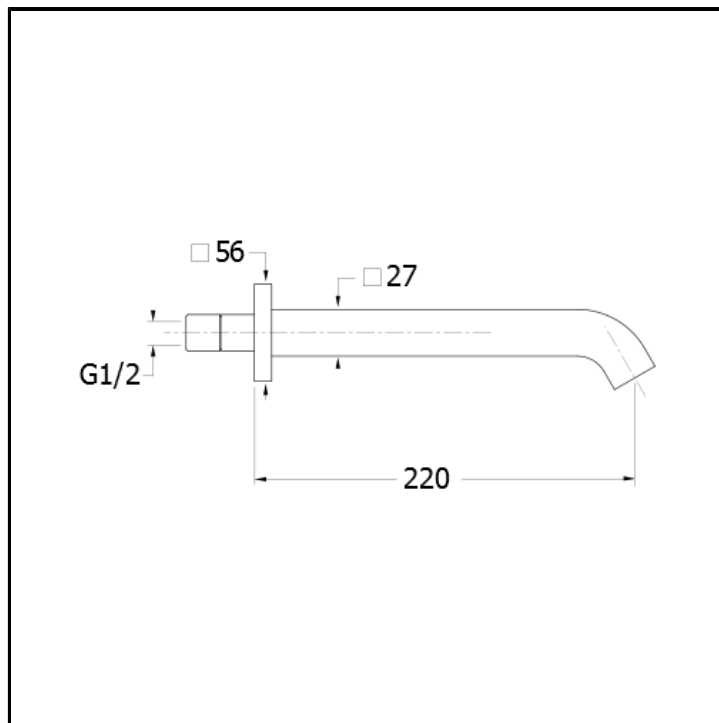

Bocca erogazione incasso da 1/2"

FINITURE

-  Bianco opaco (RAL 9016)
-  Cromo
-  Cromo nero lucido
-  Cromo nero spazzolato
-  Metallic lucido
-  Metallic spazzolato
-  Nero opaco (RAL 9005)
-  Oro giallo
-  Oro rosa lucido PVD
-  Oro rosa spazzolato PVD

CARATTERISTICHE

- Bocca erogazione

CARATTERISTICHE DA TECNOLOGIE

- Aeratore

INSTALLAZIONE

- Parete

TIPOLOGIA

- Bocca erogazione