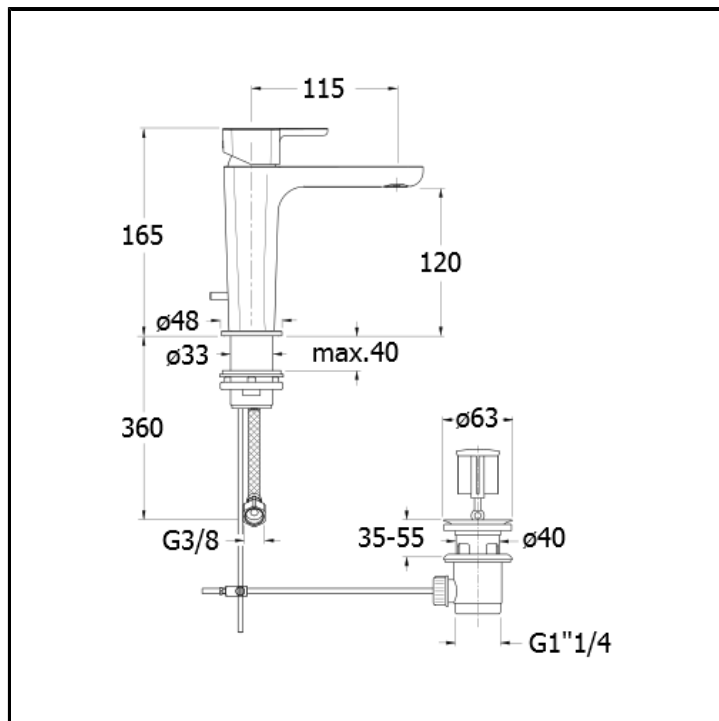

Miscelatore monocomando REGULAR per lavabo con scarico da 1"1/4 e asta comando

FINITURE

Cromo

CERTIFICATI

ACS

CARATTERISTICHE (LATO NOME MODELLO)

- Regular

CARATTERISTICHE DA TECNOLOGIE