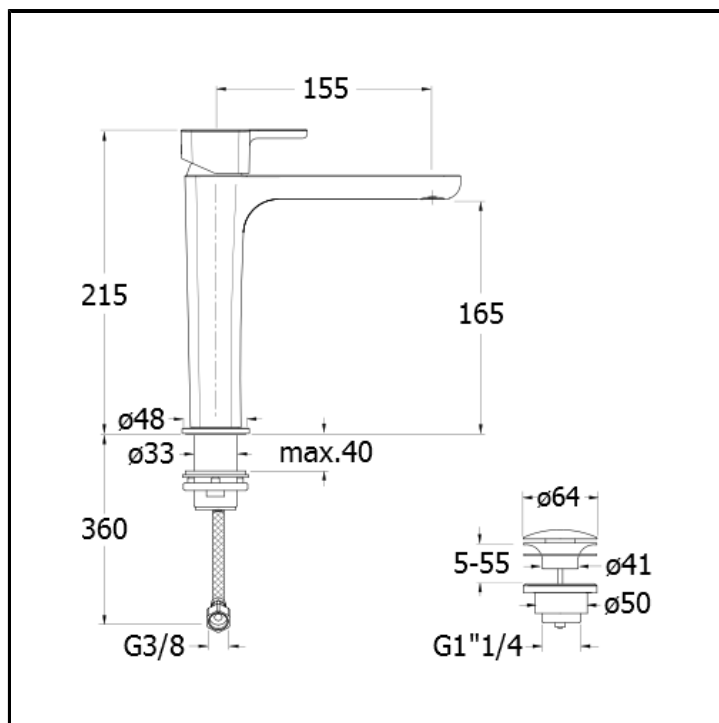

Miscelatore monocomando MEDIUM per lavabo con scarico Up&Down da 1"1/4

FINITURE

Cromo

CERTIFICATI

ACS

CARATTERISTICHE (LATO NOME MODELLO)

- Medium

CARATTERISTICHE DA TECNOLOGIE