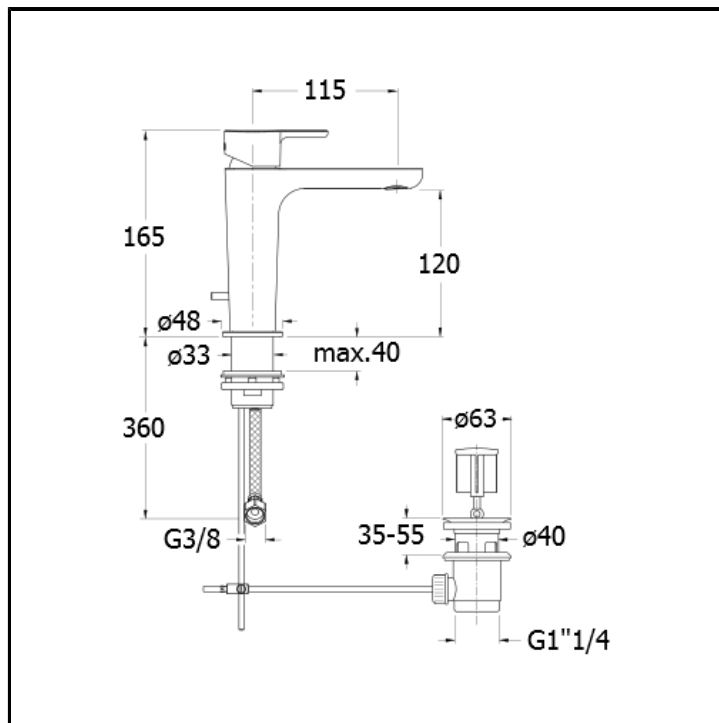

Miscelatore monocomando REGULAR per lavabo con scarico da 1"1/4 e asta comando

FINITURE

Cromo

CERTIFICATI

ACS

CARATTERISTICHE (LATO NOME MODELLO)

- Regular

CARATTERISTICHE DA TECNOLOGIE