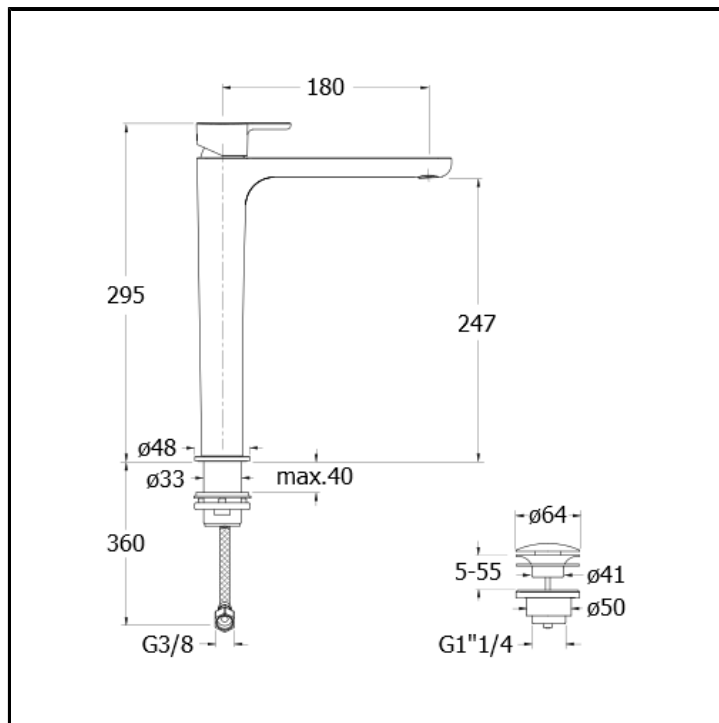

Miscelatore monocomando TALL per lavabo con scarico Up&Down da 1"1/4

## CARATTERISTICHE (LATO NOME MODELLO)

- Tall