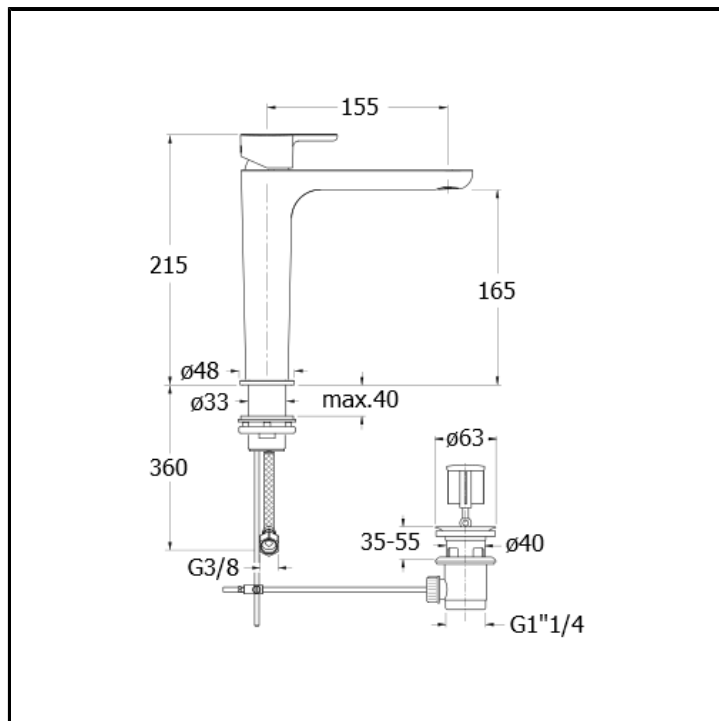

CRIQE219

Miscelatore monocomando MEDIUM per lavabo con scarico da 1"1/4 e asta comando

FINITURE

Cromo

CERTIFICATI

ACS

CARATTERISTICHE (LATO NOME MODELLO)

- Medium