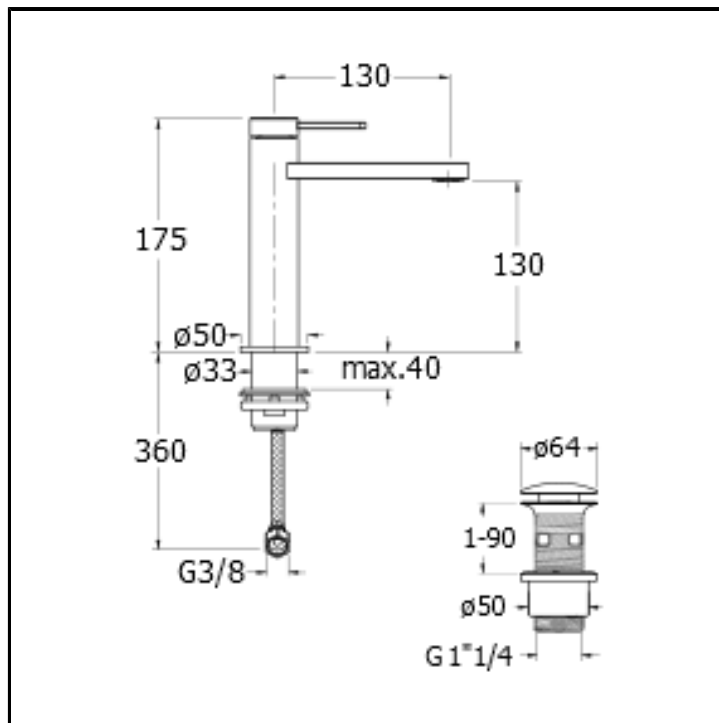

Miscelatore monocomando LARGE per lavabo con scarico Up&Down da 1"1/4

FINITURE

 Inox AISI spazzolato

CERTIFICATI

ACS

CARATTERISTICHE (LATO NOME MODELLO)

- Large

CARATTERISTICHE DA TECNOLOGIE