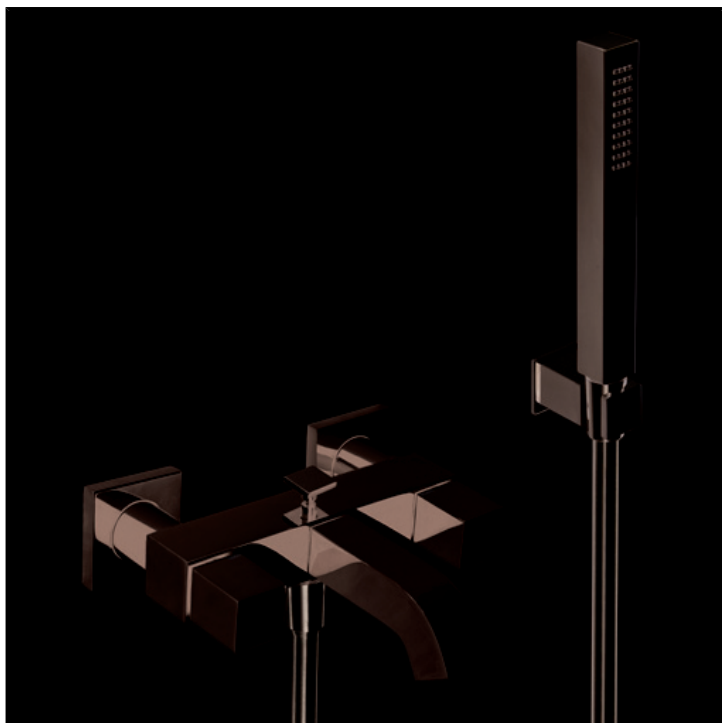

CRIQD100

Miscelatore bicomando per vasca esterno con flessibile LONG LIFE e doccia anticalcare

FINITURE

 Cromo

CERTIFICATI

ACS

D.M. °174
Ministero della Salute
06.04.20.4

CARATTERISTICHE

- Rubinetteria vasca

CARATTERISTICHE DA TECNOLOGIE

- Aeratore
- Ugello anticalcare

COMANDO

- Bicomando

INSTALLAZIONE

- Parete

TIPOLOGIA