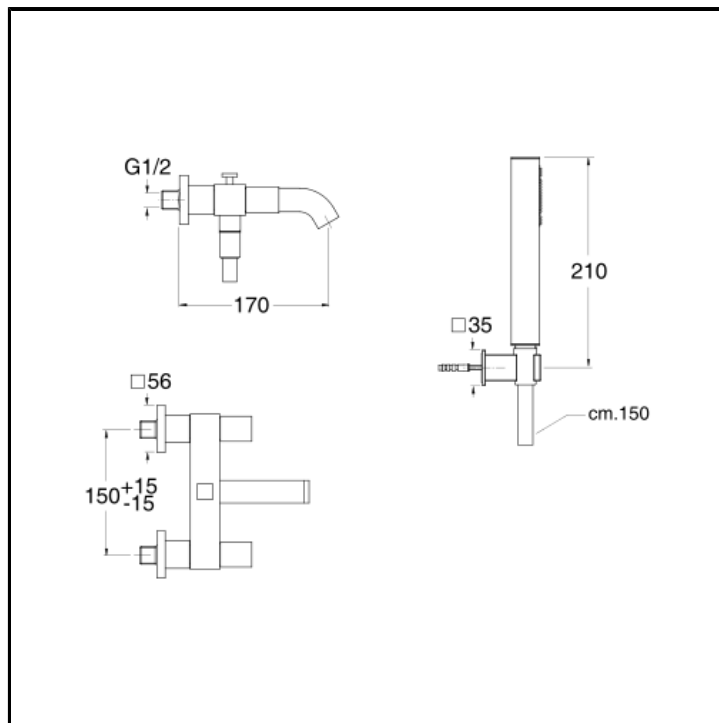

CRIQD100

Miscelatore bicomando per vasca esterno con flessibile LONG LIFE e doccia anticalcare

FINITURE

Cromo

CERTIFICATI

ACS

D.M. °174
Ministero della Salute
06.04.20.4

CARATTERISTICHE

- Rubinetteria vasca

CARATTERISTICHE DA TECNOLOGIE

- Aeratore
- Ugello anticalcare

COMANDO

- Bicomando

INSTALLAZIONE

- Parete

TIPOLOGIA

- Rubinetteria vasca

AMBIENTE

- Bagno