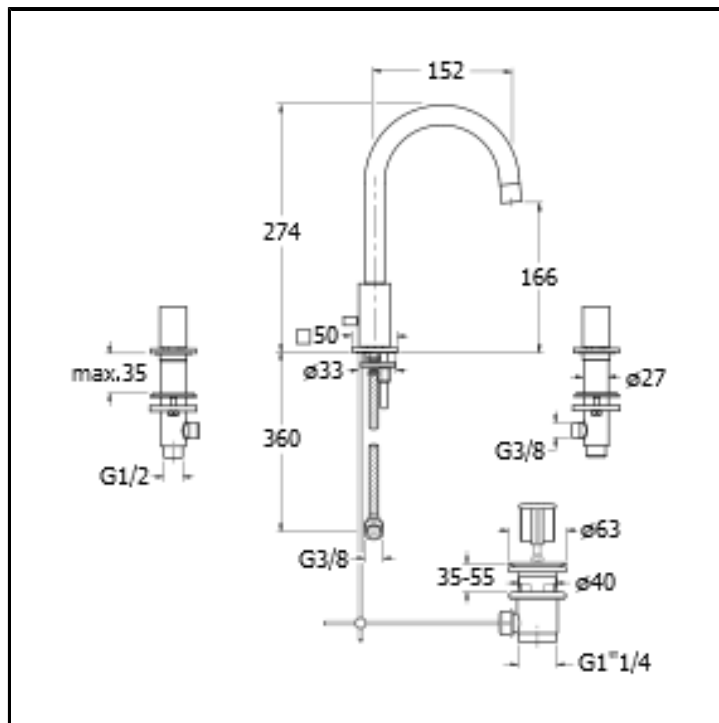

CRIQD205

Miscelatore bicomando REGULAR per lavabo 3 fori con scarico da 1"1/4 e asta comando

FINITURE

 Cromo

CERTIFICATI

ACS

D.M. °174
Ministero della Salute
06.04.20.4

CARATTERISTICHE (LATO NOME MODELLO)