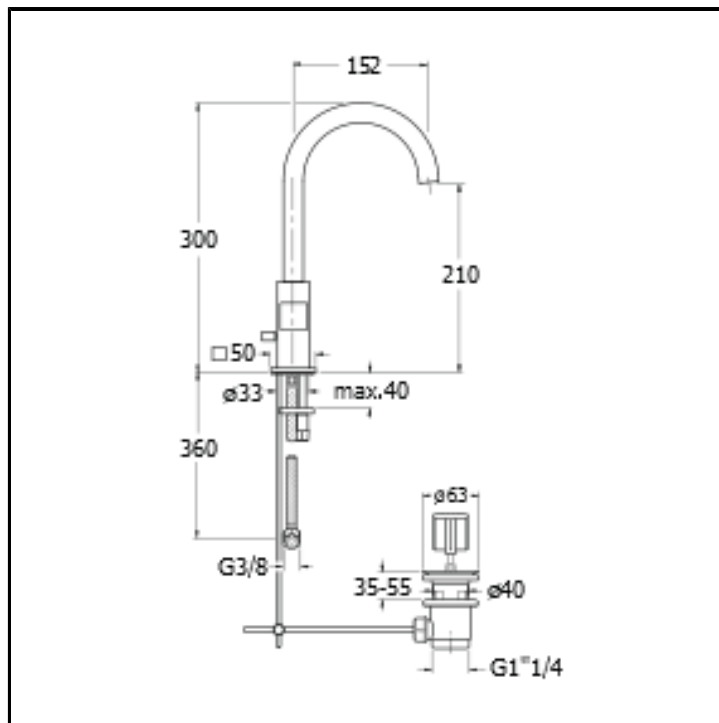

Miscelatore bicomando REGULAR per lavabo con scarico da 1"1/4 e asta comando

FINITURE

Cromo

CERTIFICATI

ACS

D.M. °174
Ministero della Salute
06.04.20.4

CARATTERISTICHE (LATO NOME MODELLO)

- Regular