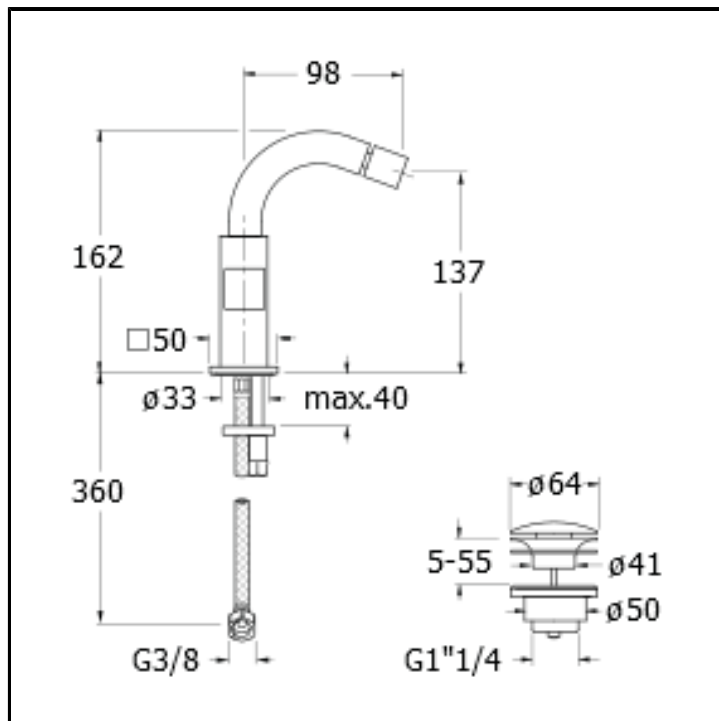

# CRIQD320

■ CRISTINA  
RUBINETTERIE

Miscelatore bicomando per bidet con scarico Up&Down da 1"1/4