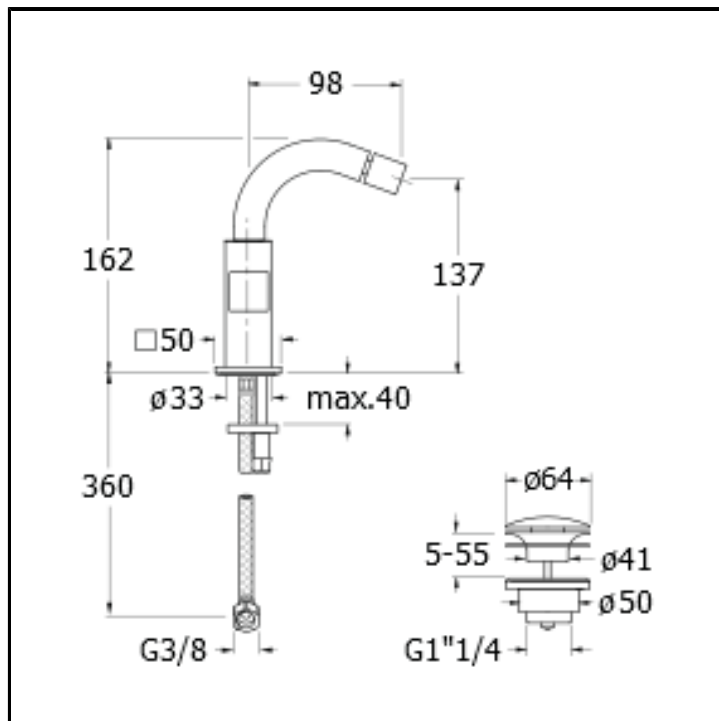

# CRIQD326

■ CRISTINA  
RUBINETTERIE

Miscelatore bicomando per bidet con scarico da 1"1/4 e asta comando