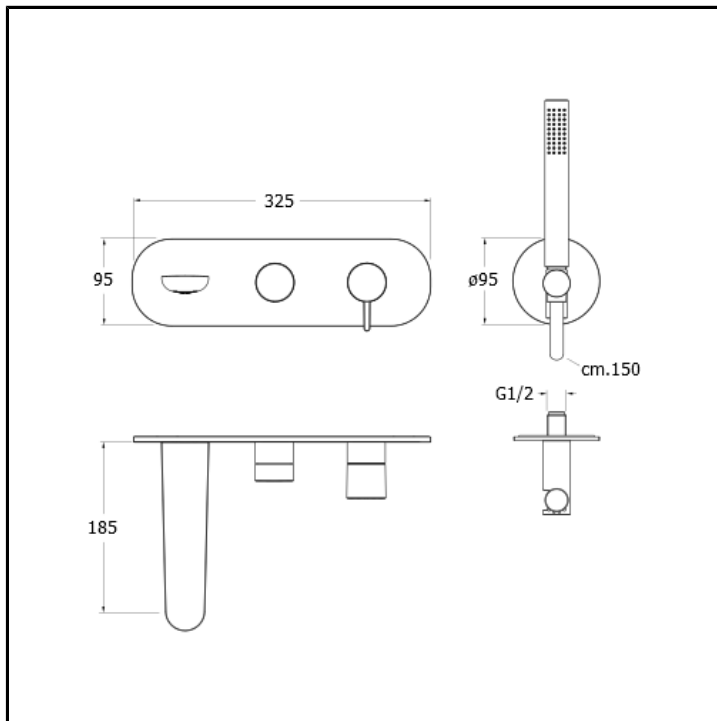

Set da esterno per miscelatore monocomando doccia/vasca CRICS100 (comando destro) - CRICS101 (comando sinistro) con deviatore 3 uscite, doccia anticalcare in ottone, flessibile LONG LIFE e piastra in metallo