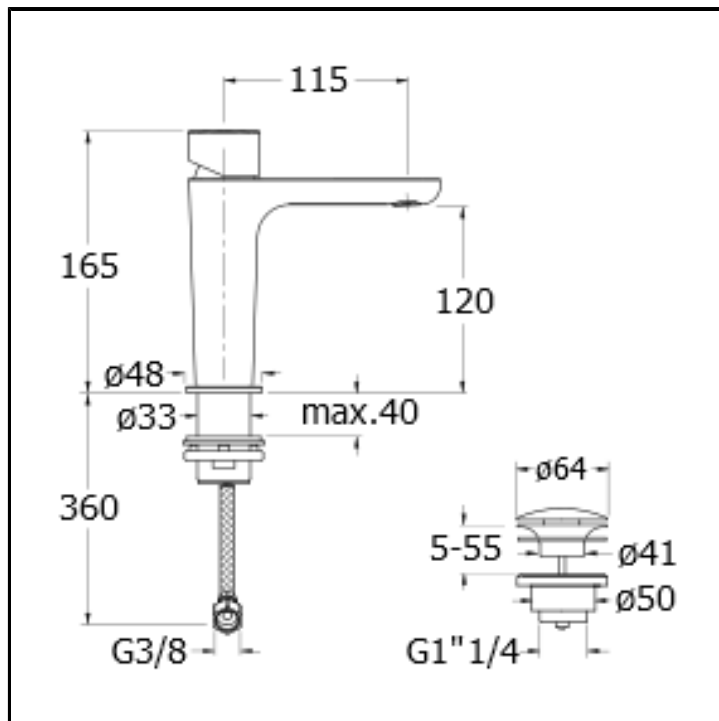

Miscelatore monocomando REGULAR per lavabo con scarico Up&Down da 1"1/4

FINITURE

Cromo

CERTIFICATI

ACS

CARATTERISTICHE (LATO NOME MODELLO)

- Regular

CARATTERISTICHE DA TECNOLOGIE