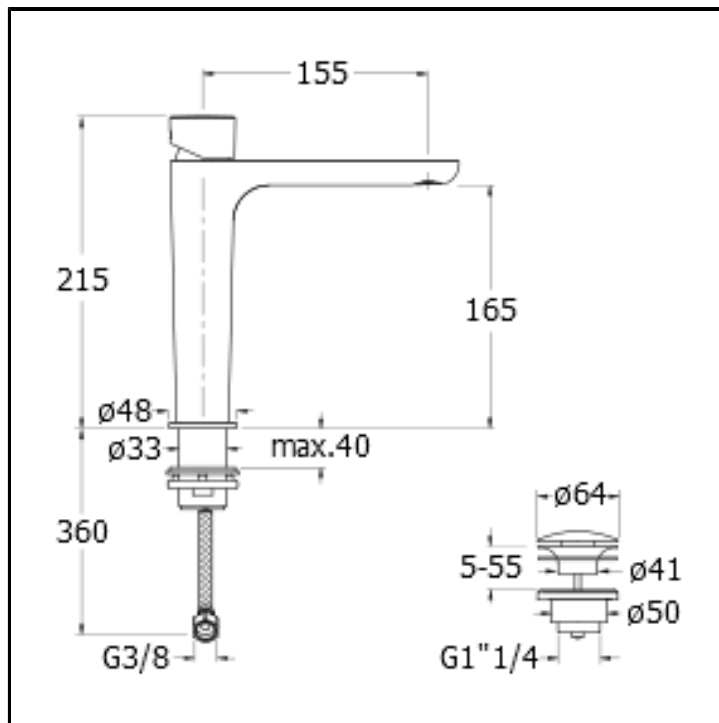

Miscelatore monocomando MEDIUM per lavabo con scarico Up&Down da 1"1/4