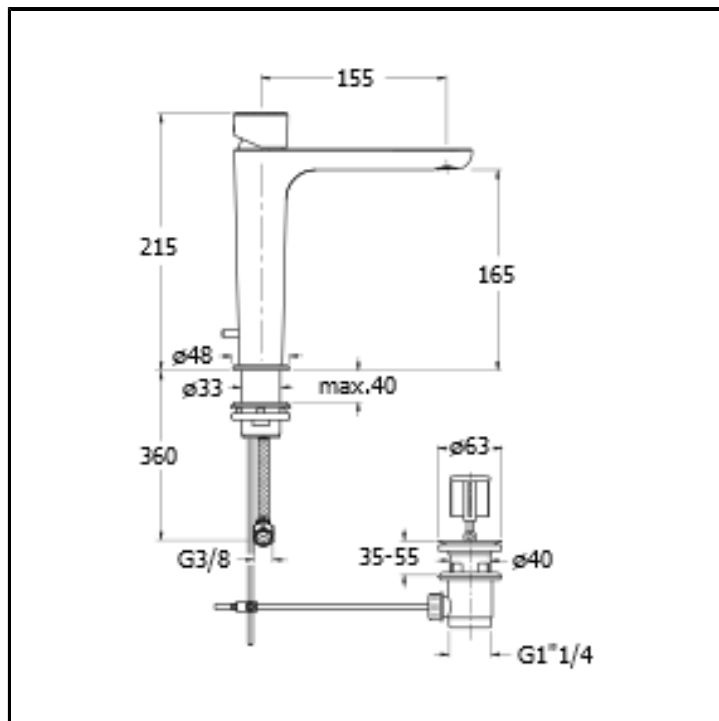

# CRIQE229

■ CRISTINA  
RUBINETTERIE

Miscelatore monocomando MEDIUM per lavabo con scarico da 1"1/4 e asta comando