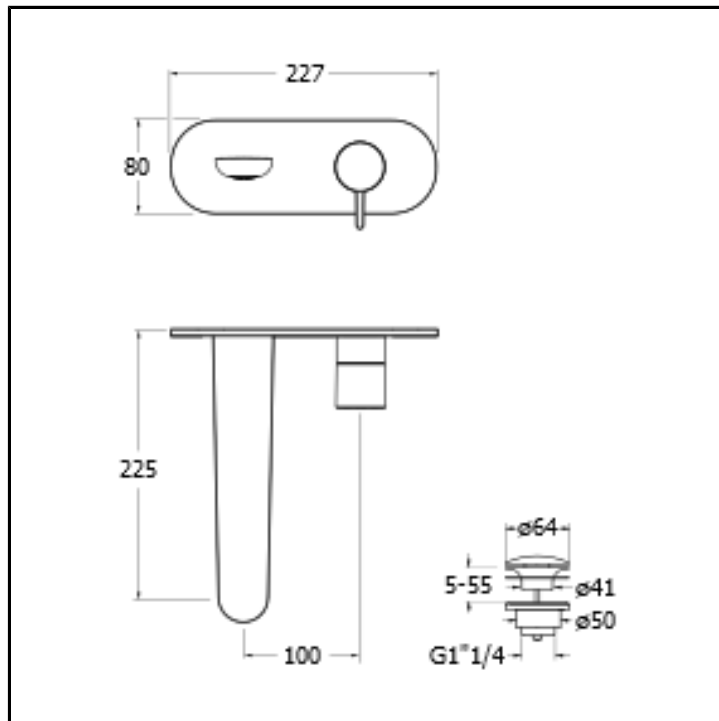

Set da esterno miscelatore monocomando lavabo LARGE per CRICS200 (comando destro) - CRICS201 (comando sinistro) con scarico Up&Down da 1"1/4 e piastra in metallo

FINITURE

 Cromo

CERTIFICATI

ACS

CARATTERISTICHE (LATO NOME MODELLO)

- Large

CARATTERISTICHE DA TECNOLOGIE

- Aeratore
- Aeratore a risparmio idrico

COMANDO

- Monocomando

INSTALLAZIONE

- Parete

TIPOLOGIA