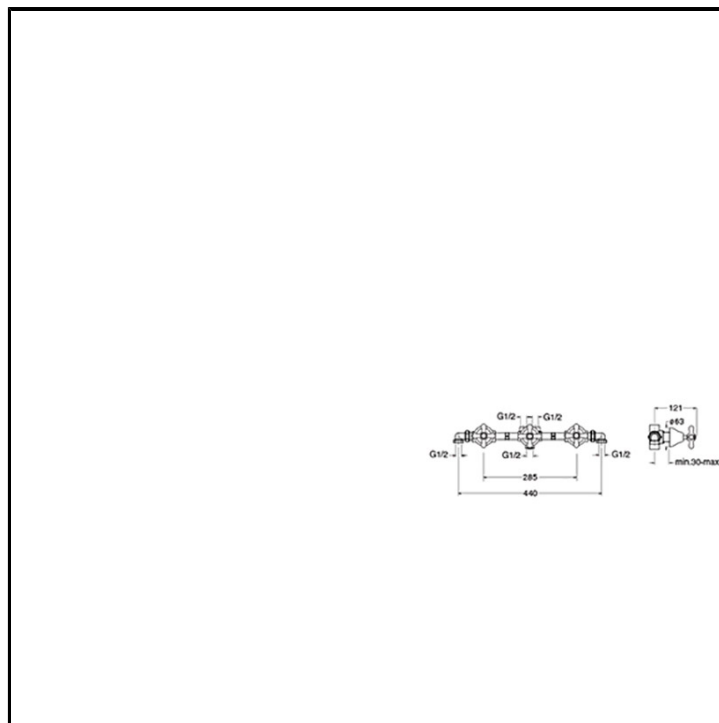

Miscelatore bicomando doccia/vasca 3 fori a parete, con miscelazione meccanica, deviatore a 3 uscite, completo di parte incasso

FINITURE

COMANDO

- Bicomando

INSTALLAZIONE

- Parete

TIPOLOGIA

- Miscelatore