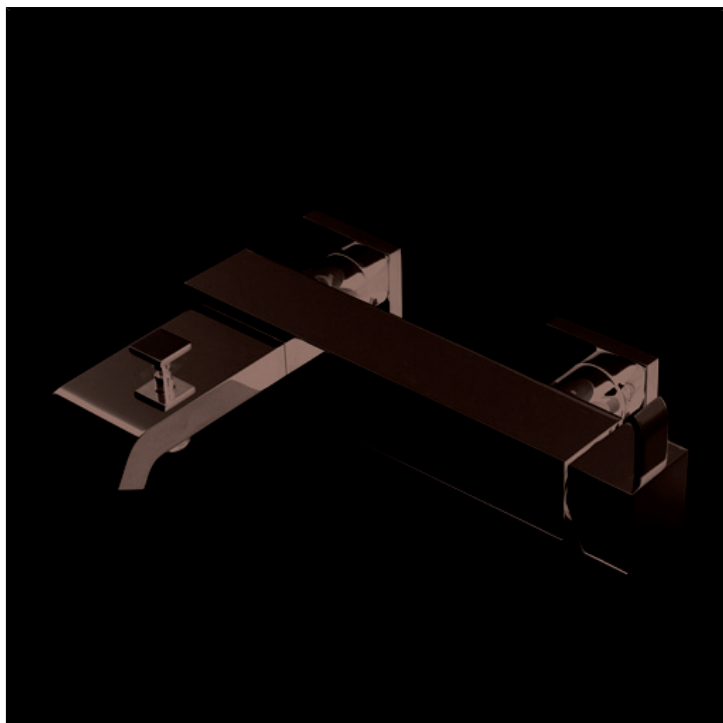

CRIQM107

Miscelatore monocomando per vasca esterno - Erogazione libera

FINITURE

 Bianco opaco (RAL 9016)

 Cromo

 Nero opaco (RAL 9005)

CERTIFICATI

ACS

PUB
Water For All Campaign, Water, Energy

D.M. °174
Ministero della Salute
06.04.20 4

CARATTERISTICHE

- Rubinetteria vasca

COMANDO

- Monocomando

INSTALLAZIONE

- Parete