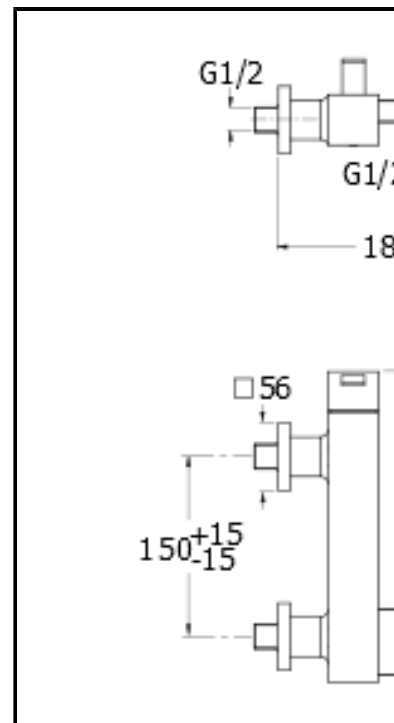

CRIQM107

Miscelatore monocomando per vasca esterno - Erogazione libera

FINITURE

Bianco opaco (RAL 9016)

Cromo

Nero opaco (RAL 9005)

CERTIFICATI

ACS

PUB
Water For All Campaign, Water, Energy

D.M. °174
Ministero della Salute
06.04.20 4

CARATTERISTICHE

- Rubinetteria vasca

COMANDO

- Monocomando

INSTALLAZIONE

- Parete

TIPOLOGIA

- Rubinetteria vasca

AMBIENTE

- Bagno