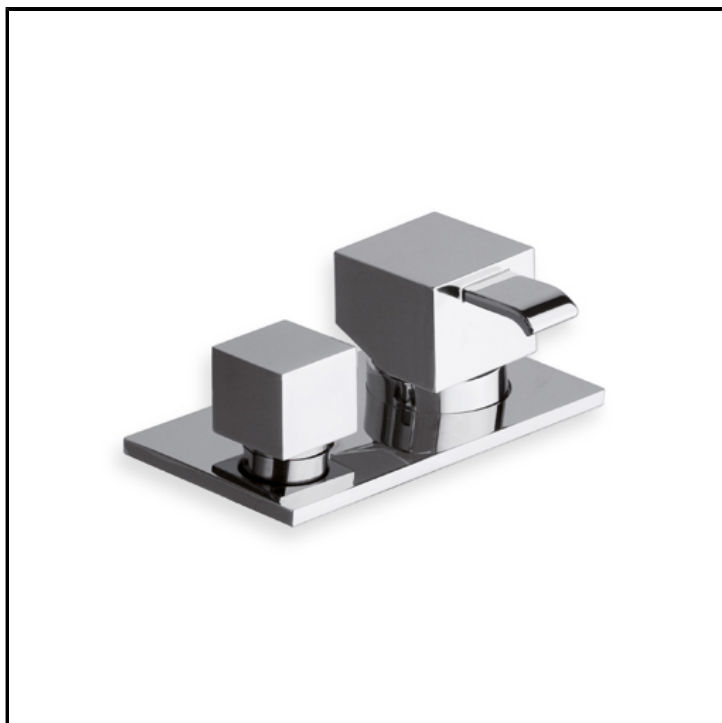

CRIQM129

Miscelatore monocomando per bordo vasca con deviatore 2 uscite e piastra in metallo

FINITURE

 Bianco opaco (RAL 9016)

 Cromo

 Nero opaco (RAL 9005)

CERTIFICATI

ACS

D.M. °174
Ministero della Salute
06.04.20.4

CARATTERISTICHE

- Rubinetteria vasca

COMANDO

- Monocomando

INSTALLAZIONE

- Bordo vasca

TIPOLOGIA