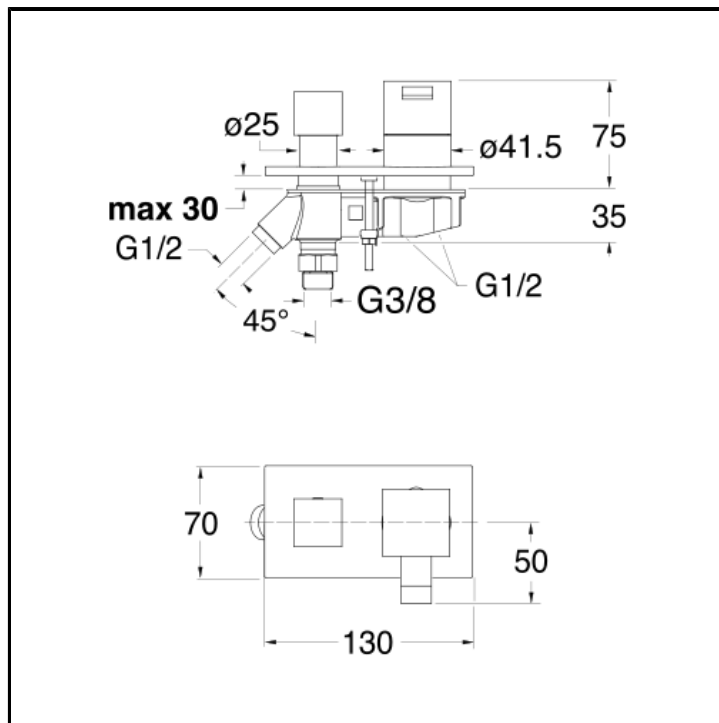

CRIQM129

Miscelatore monocomando per bordo vasca con deviatore 2 uscite e piastra in metallo

FINITURE

 Bianco opaco (RAL 9016)

 Cromo

 Nero opaco (RAL 9005)

CERTIFICATI

ACS

D.M. °174
Ministero della Salute
06.04.20.4

CARATTERISTICHE

- Rubinetteria vasca

COMANDO

- Monocomando

INSTALLAZIONE

- Bordo vasca

TIPOLOGIA