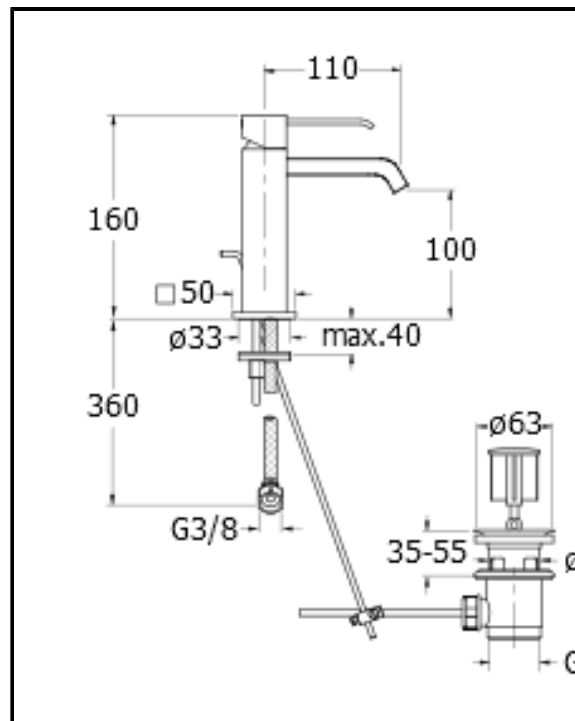

CRIQM221

Miscelatore monocomando REGULAR per lavabo con scarico da 1"1/4 e asta comando

FINITURE

 Bianco opaco (RAL 9016)

 Cromo

 Nero opaco (RAL 9005)

CERTIFICATI

ACS