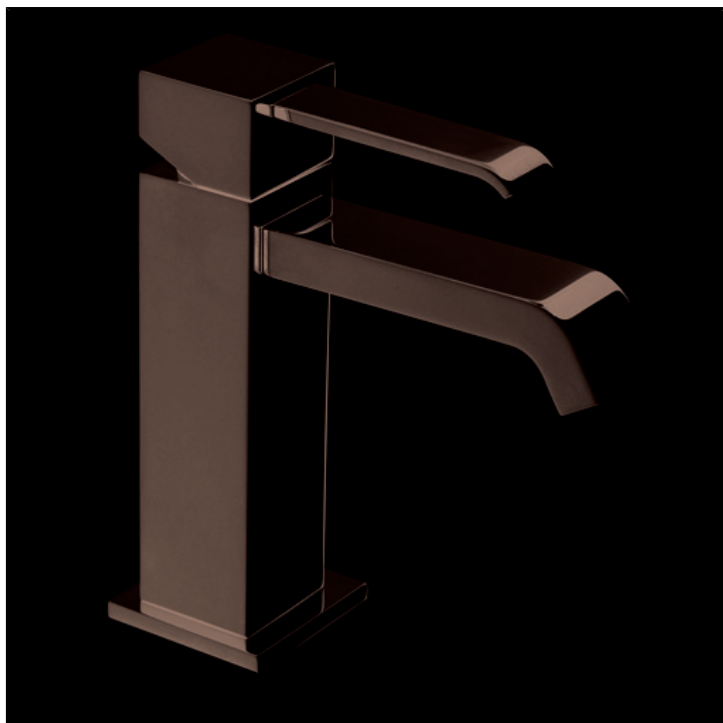

CRIQM221

Miscelatore monocomando REGULAR per lavabo con scarico da 1"1/4 e asta comando

FINITURE

 Bianco opaco (RAL 9016)

 Cromo

 Nero opaco (RAL 9005)

CERTIFICATI

ACS