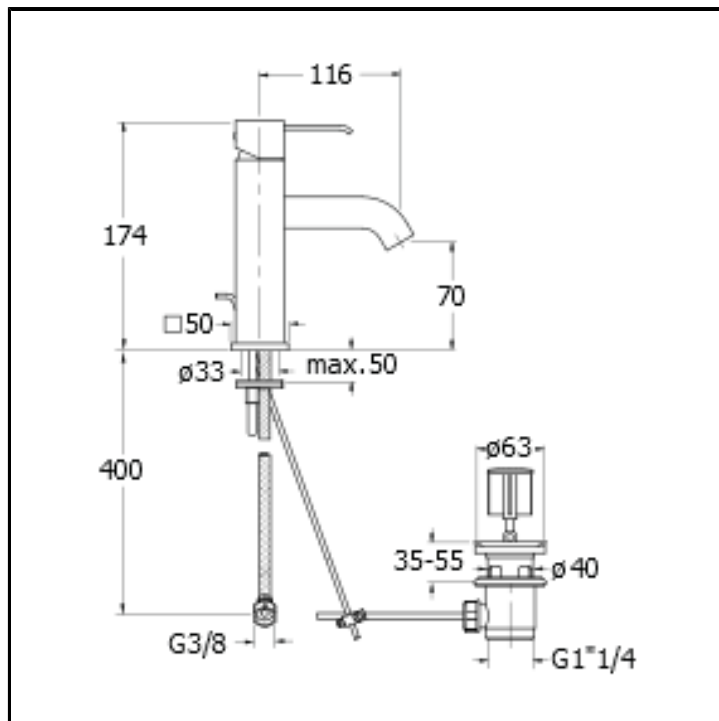

Miscelatore monocomando LARGE per lavabo con scarico da 1"1/4 e asta comando

FINITURE

 Bianco opaco (RAL 9016)

 Cromo

 Nero opaco (RAL 9005)

CERTIFICATI

CARATTERISTICHE (LATO NOME MODELLO)

- Large