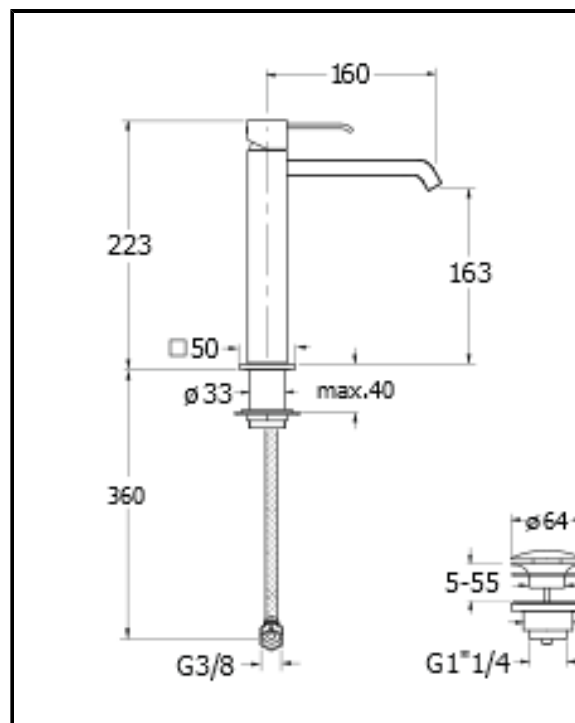

CRIQM227

Miscelatore monocomando MEDIUM per lavabo con scarico Up&Down da 1"1/4

FINITURE

 Bianco opaco (RAL 9016)

 Cromo

 Nero opaco (RAL 9005)

CERTIFICATI

ACS

D.M.°174
Ministero della Salute
06.04.20 4

CARATTERISTICHE (LATO NOME MODELLO)

- Medium

CARATTERISTICHE DA TECNOLOGIE

- Aeratore
- Easy to install
- Pure water

COMANDO

- Monocomando

INSTALLAZIONE