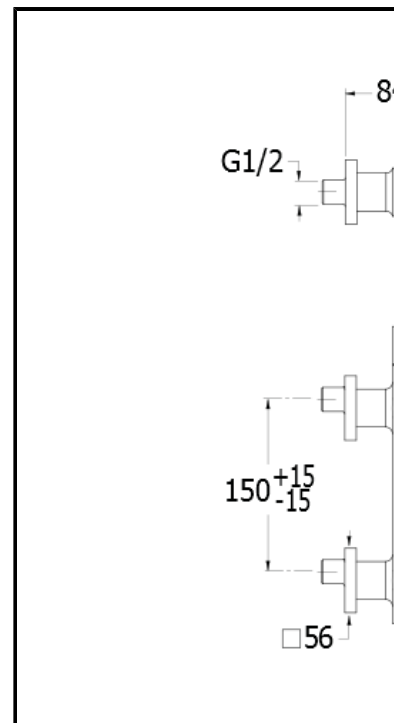

CRIQM401

Miscelatore monocomando per doccia esterno

FINITURE

 Bianco opaco (RAL 9016)

 Cromo

 Nero opaco (RAL 9005)

CERTIFICATI

ACS

PUB
Water For All Campaign, Water, Energy

D.M. °174
Ministero della Salute
06.04.20 4

CARATTERISTICHE

- Rubinetteria doccia

COMANDO

- Monocomando

INSTALLAZIONE

- Parete