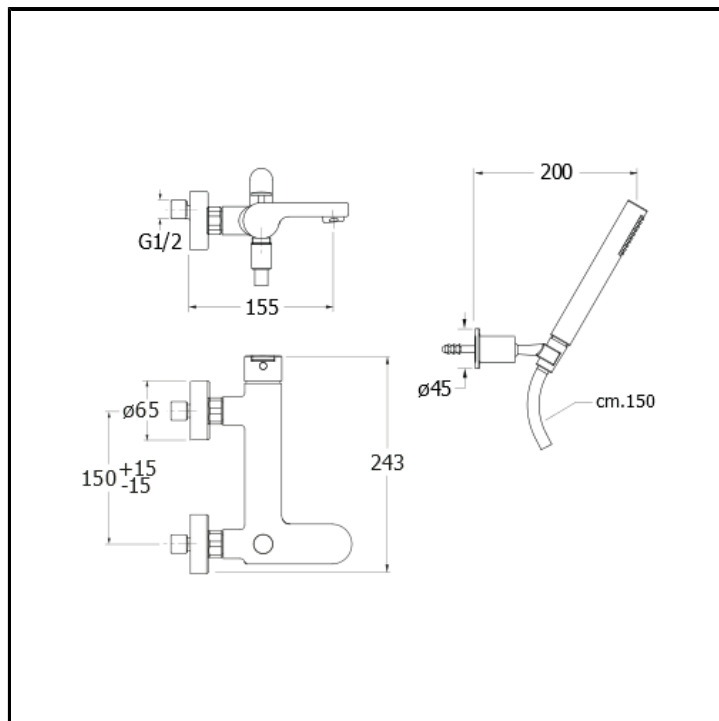

Miscelatore monocomando per vasca esterno con flessibile LONG LIFE e doccetta anticalcare orientabile

FINITURE

Cromo

CERTIFICATI

ACS

D.M. °174
Ministero della Salute
06.04.20 4

CARATTERISTICHE

- Rubinetteria vasca

CARATTERISTICHE DA TECNOLOGIE

- Aeratore
- Aeratore smart clean
- Ugello anticalcare

COMANDO

- Monocomando

INSTALLAZIONE

- Parete

TIPOLOGIA

- Rubinetteria vasca