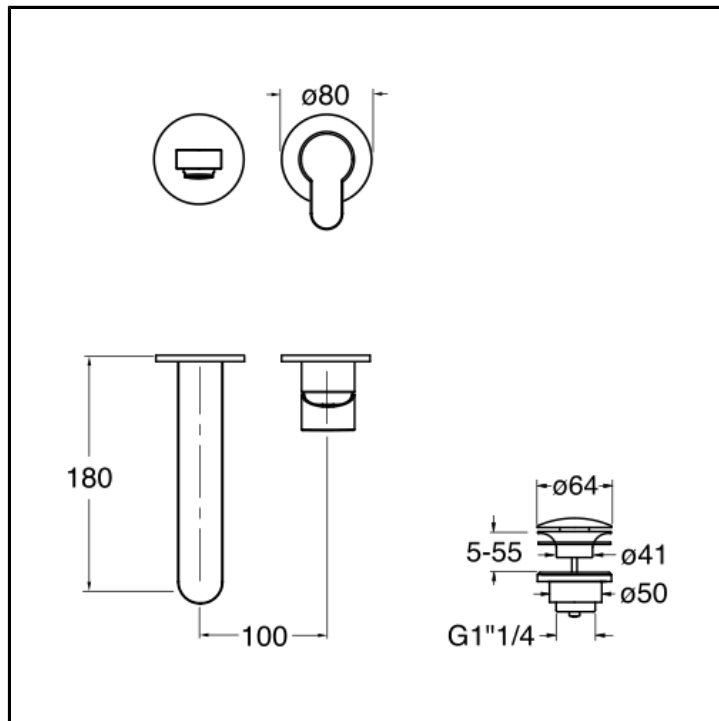

Set da esterno miscelatore monocomando lavabo REGULAR per CRICS200 (comando destro) - CRICS201 (comando sinistro) con scarico Up&Down da 1"1/4

FINITURE

Cromo

CERTIFICATI

ACS

D.M.°174
Ministero della Salute
06.04.2014

CARATTERISTICHE (LATO NOME MODELLO)

- Regular

CARATTERISTICHE DA TECNOLOGIE

- Aeratore
- Aeratore a risparmio idrico
- Aeratore smart clean

COMANDO

- Monocomando

INSTALLAZIONE

- Parete