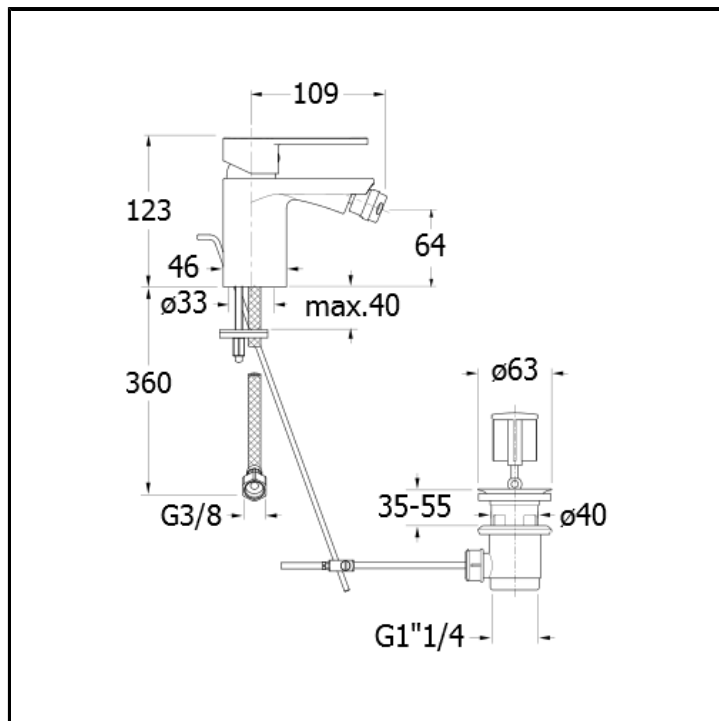

Miscelatore monocomando per bidet con scarico da 1"1/4 e asta comando

FINITURE

Cromo

CERTIFICATI

ACS

D.M. °174
Ministero della Salute
06.04.20.4

CARATTERISTICHE DA TECNOLOGIE

- Aeratore
- Aeratore a risparmio idrico
- Aeratore smart clean