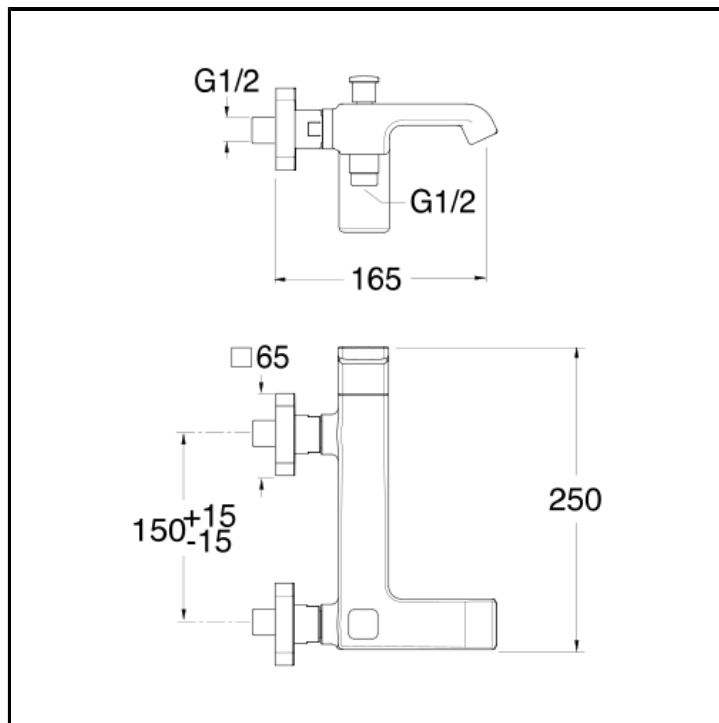

# CRIQS107

Miscelatore monocomando per vasca esterno