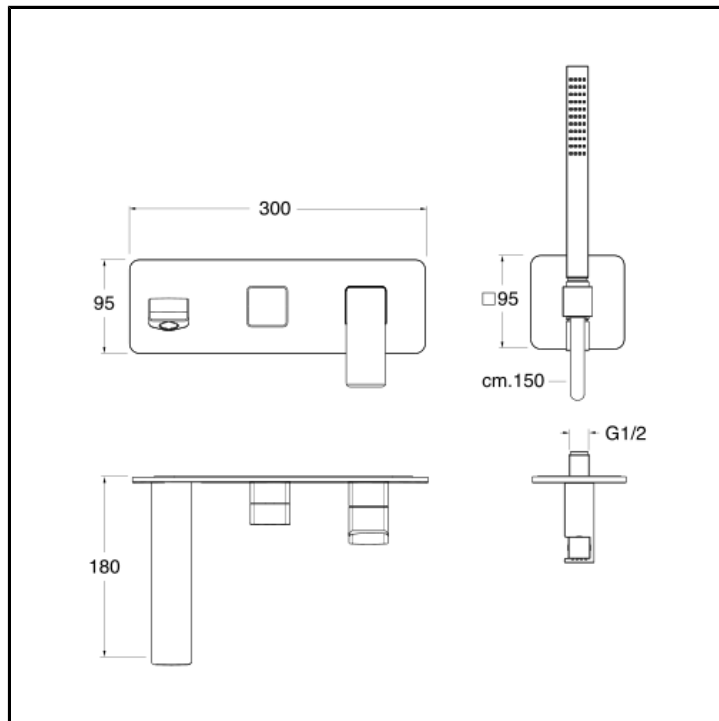

Set da esterno per miscelatore monocomando doccia/vasca CRICS100 (comando destro) - CRICS101 (comando sinistro) con deviatore 2 uscite, doccia anticalcare, flessibile LONG LIFE e piastra in metallo