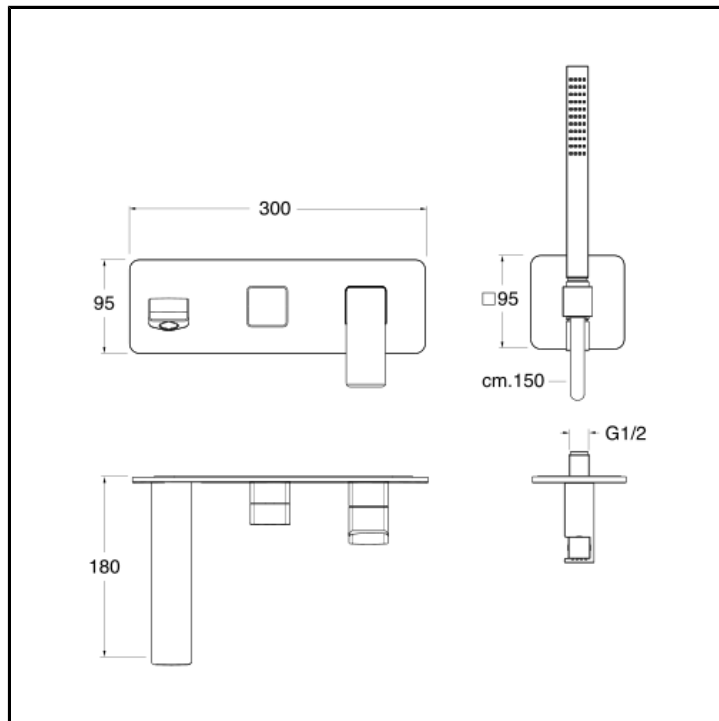

CRIQS103

Set da esterno per miscelatore monocomando doccia/vasca CRICS100 (comando destro) - CRICS101 (comando sinistro) con deviatore 3 uscite, doccia anticalcare, flessibile LONG LIFE e piastra in metallo