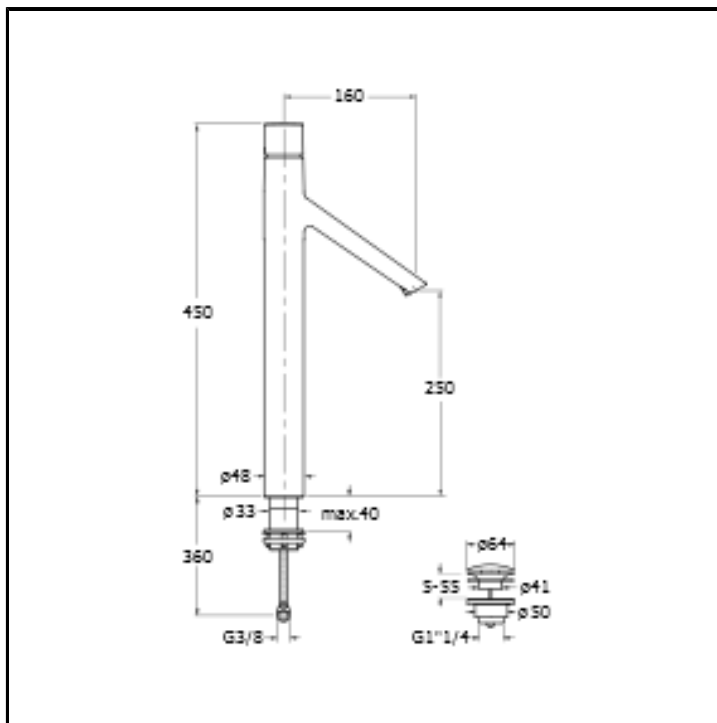

Miscelatore monocomando TALL per lavabo con scarico Up&Down da 1"1/4

FINITURE

 Bianco opaco (RAL 9016)

 Cromo

 Nero opaco (RAL 9005)

CERTIFICATI

ACS

CARATTERISTICHE (LATO NOME MODELLO)

- Tall

CARATTERISTICHE DA TECNOLOGIE

- Aeratore
- Aeratore a risparmio idrico

COMANDO

- Monocomando

INSTALLAZIONE

- Piano

TIPOLOGIA