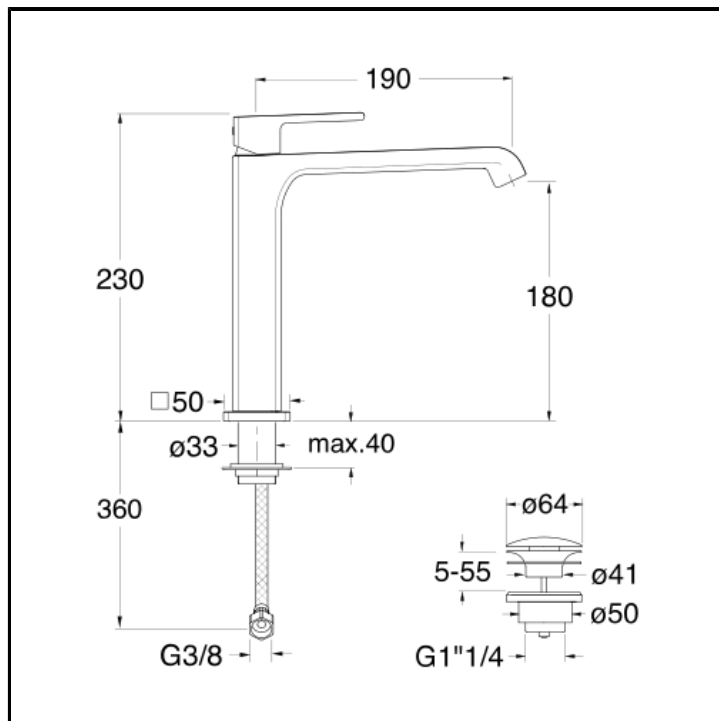

Miscelatore monocomando MEDIUM per lavabo con scarico Up&Down da 1"1/4