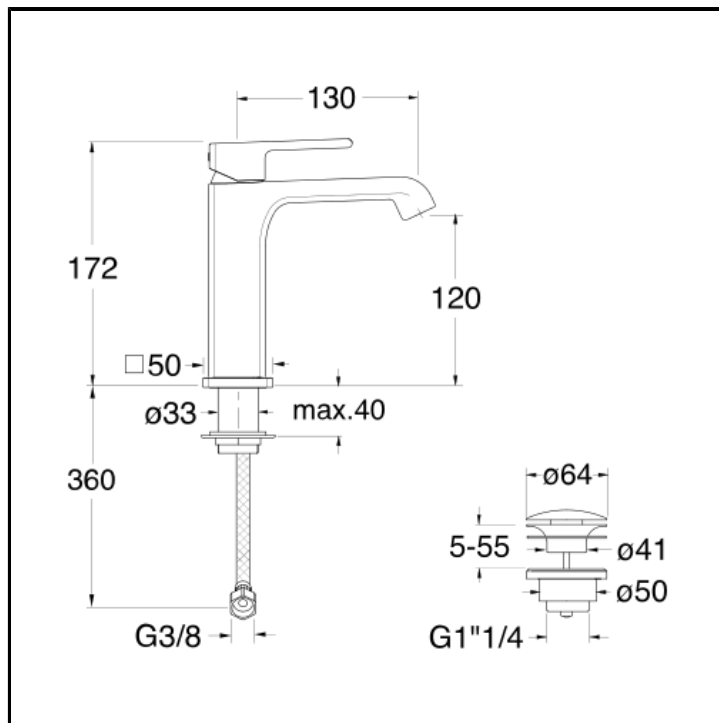

Miscelatore monocomando LARGE per lavabo con scarico Up&Down da 1"1/4

## CARATTERISTICHE (LATO NOME MODELLO)

- Large