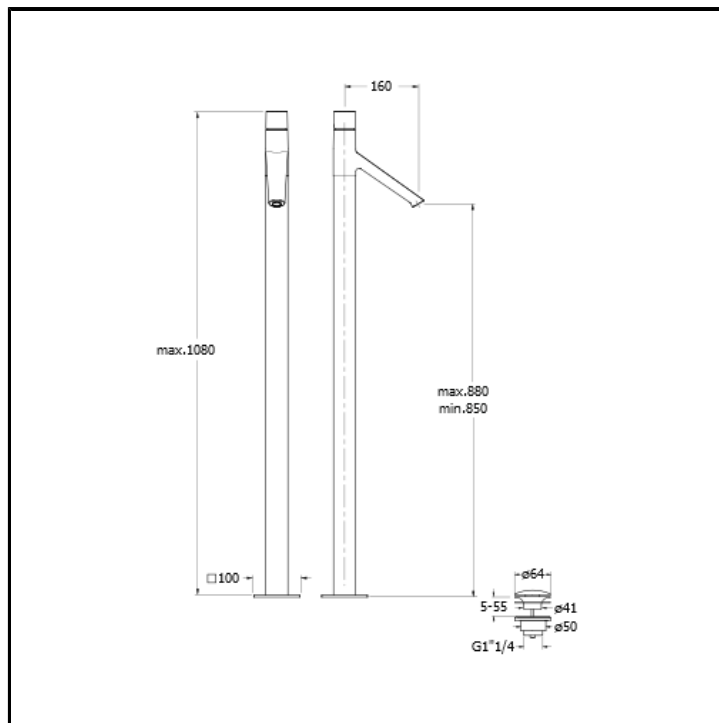

Set da esterno per miscelatore monocomando lavabo a pavimento CRICS290 con scarico Up&Down da 1"1/4

FINITURE

 Cromo

CERTIFICATI

ACS

CARATTERISTICHE DA TECNOLOGIE

- Aeratore
- Aeratore a risparmio idrico

COMANDO