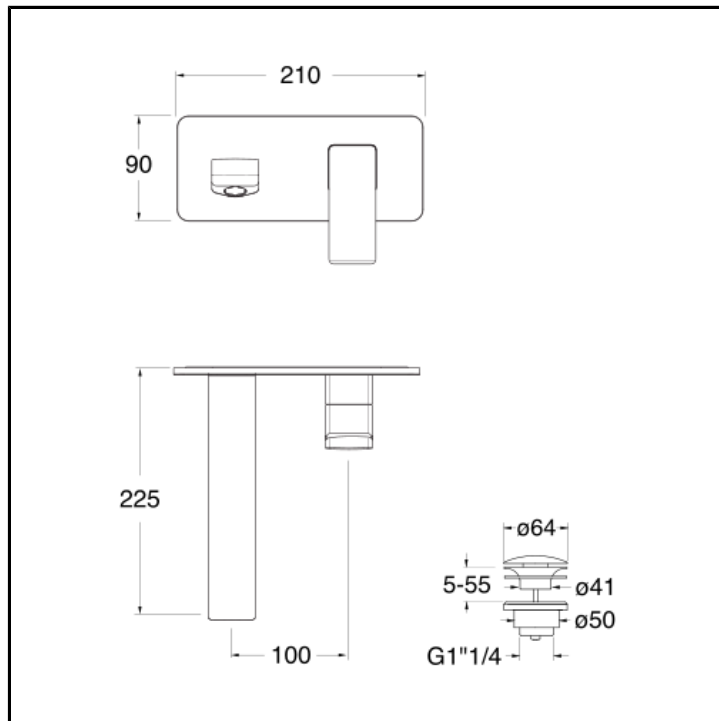

Set da esterno miscelatore monocomando lavabo LARGE per CRICS200 (comando destro) - CRICS201 (comando sinistro) con scarico Up&Down da 1"1/4 e piastra in metallo

## CARATTERISTICHE (LATO NOME MODELLO)

- Large