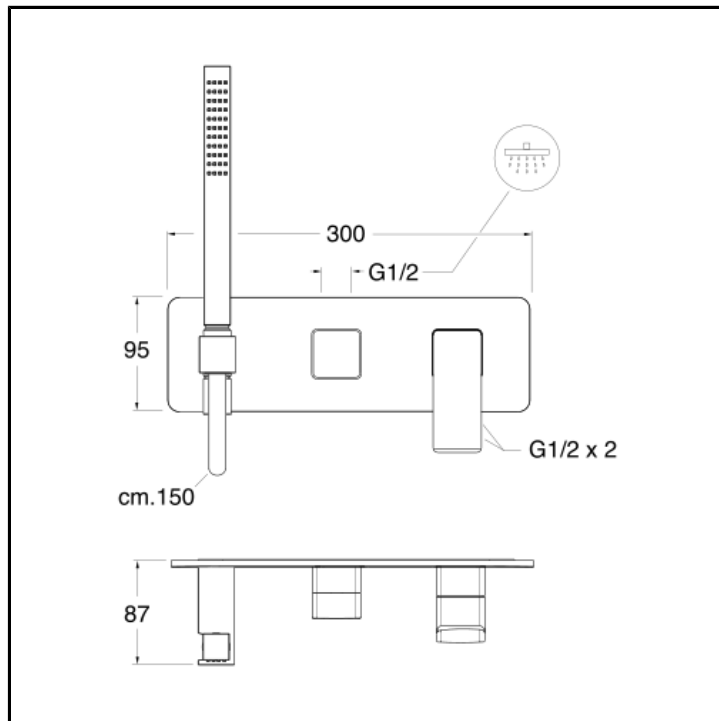

CRIQS602

Set da esterno per miscelatore monocomando doccia/vasca CRICS100 (comando destro) - CRICS101 (comando sinistro) con deviatore 2 uscite, doccetta anticalcare, flessibile LONG LIFE

FINITURE

- Bianco opaco (RAL 9016)
- Cromo
- Cromo nero lucido
- Cromo nero spazzolato
- Metallic lucido
- Metallic spazzolato
- Nero opaco (RAL 9005)
- Oro rosa lucido PVD
- Oro rosa spazzolato PVD

CARATTERISTICHE

- Rubinetteria doccia/vasca

COMANDO

- Monocomando

INSTALLAZIONE

- Parete

TIPOLOGIA

- Rubinetteria doccia