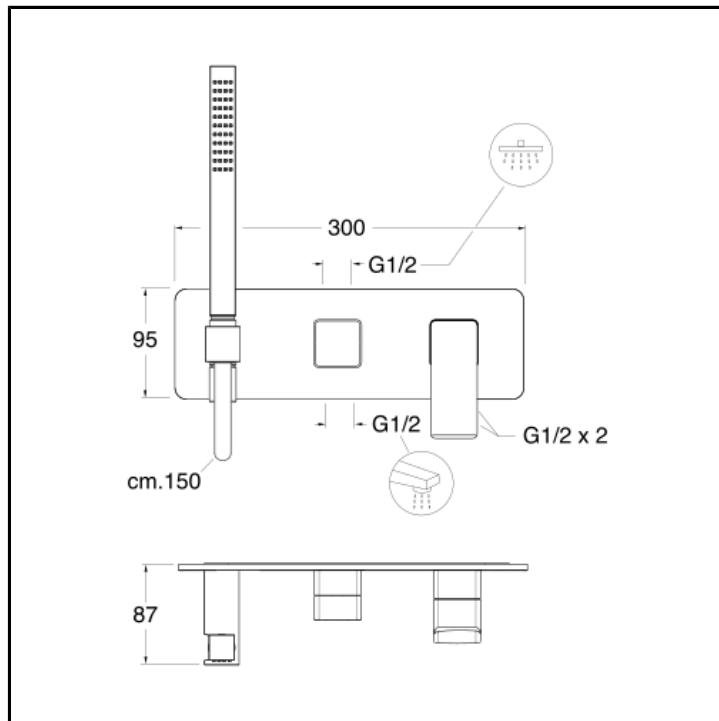

CRIQS603

CRISTINA
RUBINETTERIE

Set da esterno per miscelatore monocomando doccia/vasca CRICS100 (comando destro) - CRICS101 (comando sinistro) con deviatore 3 uscite, doccetta anticalcare, flessibile LONG LIFE