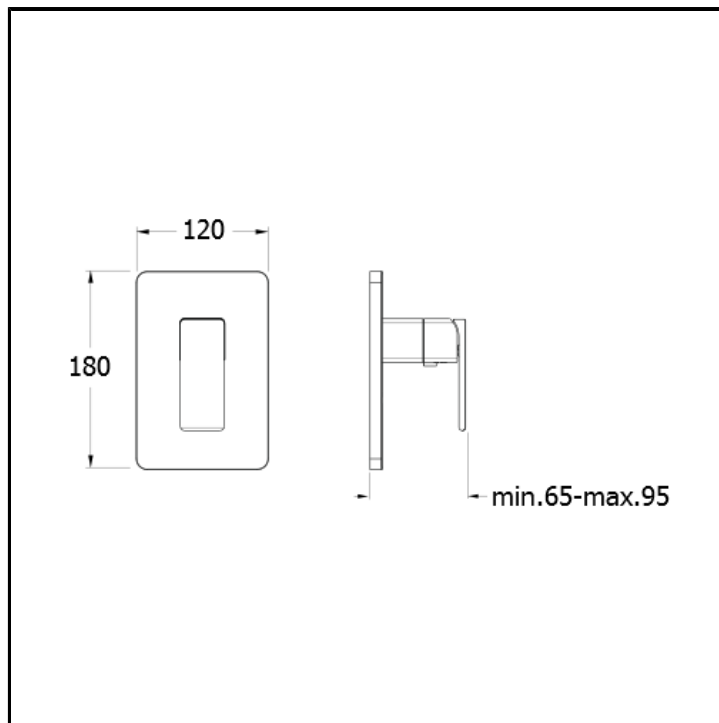

Set da esterno per miscelatore monocomando doccia CRICS535 con piastra in metallo