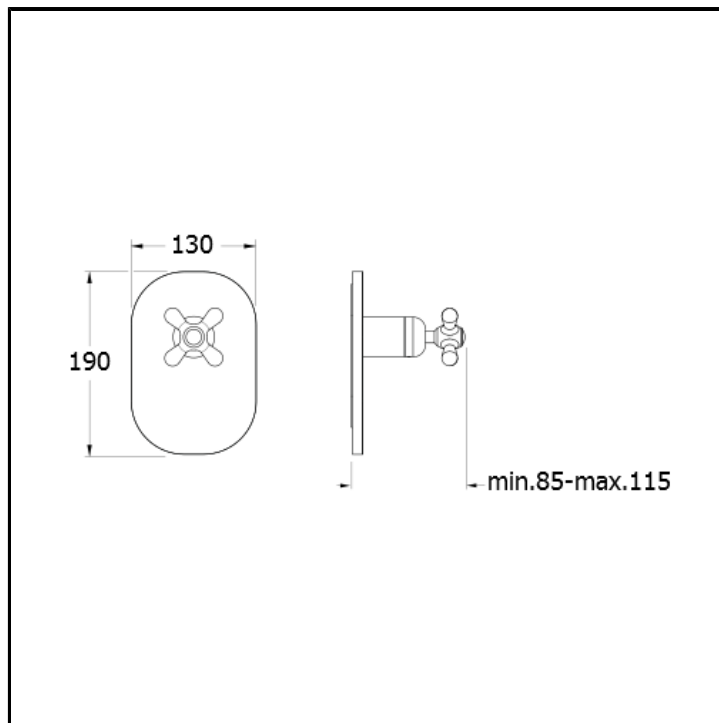

Set da esterno per miscelatore monocomando progressivo doccia CRICS535 con piastra in metallo

FINITURE

-  Cromo
-  Cromo nero spazzolato
-  Metallic spazzolato
-  Oro giallo
-  Oro rosa spazzolato PVD
-  Ottone antico spazzolato

CERTIFICATI

CARATTERISTICHE

- Rubinetteria doccia

COMANDO

- Progressivo

INSTALLAZIONE

- Parete

TIPOLOGIA