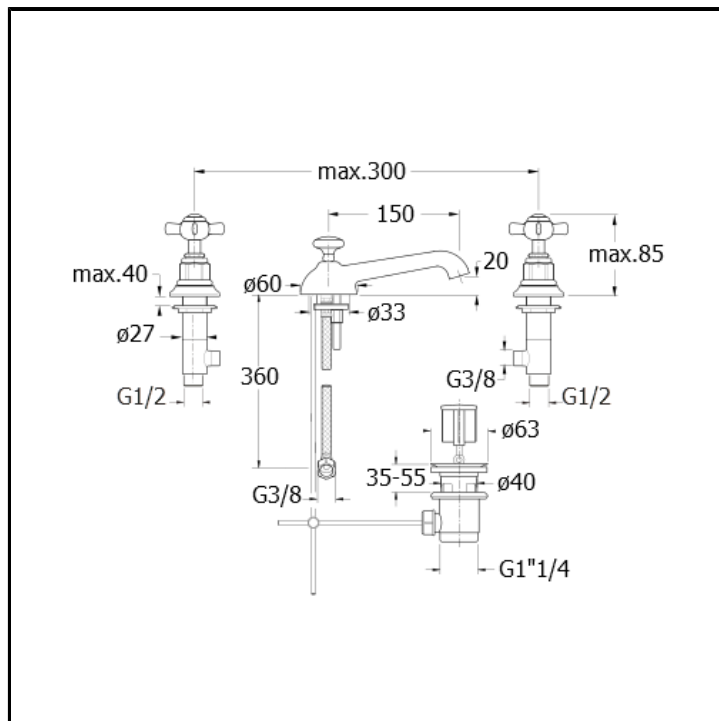

Miscelatore bicomando REGULAR per lavabo 3 fori con scarico da 1"1/4 e asta comando

FINITURE

Cromo

Oro giallo

Ottone antico spazzolato

CARATTERISTICHE (LATO NOME MODELLO)

- Regular

CARATTERISTICHE DA TECNOLOGIE