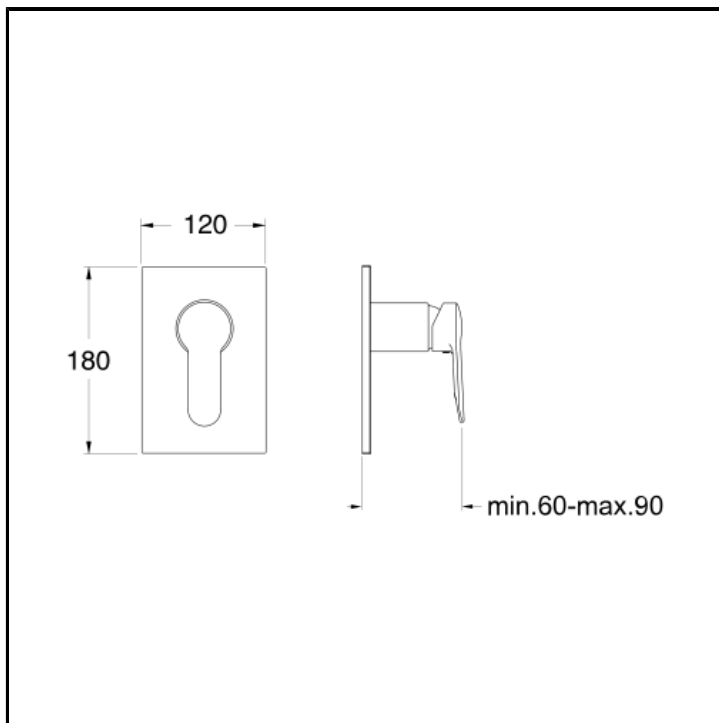

Set da esterno per miscelatore monocomando doccia CRICS535 con piastra in ABS