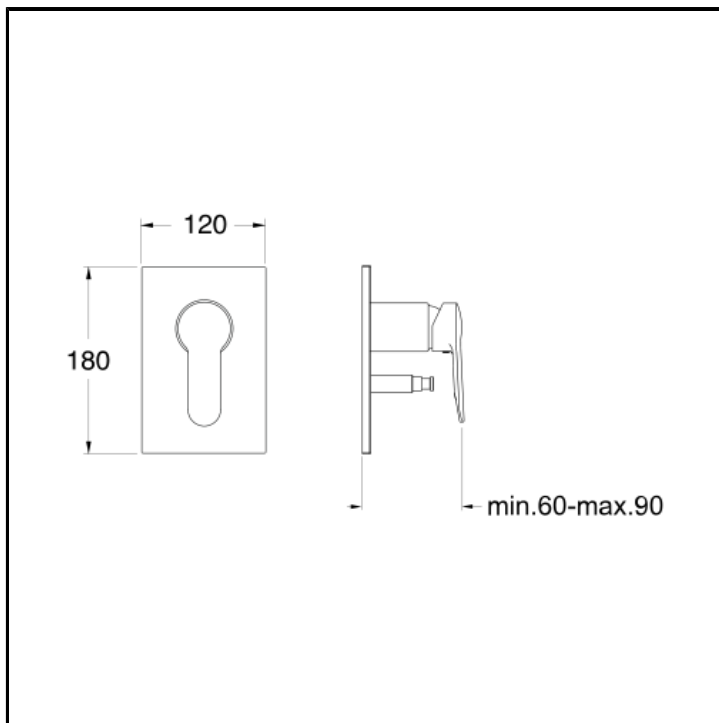

Set da esterno per miscelatore monocomando doccia/vasca CRICS535 con deviatore 2 uscite e piastra in ABS

FINITURE

 Cromo

CERTIFICATI

ACS

CARATTERISTICHE

- Rubinetteria doccia/vasca

COMANDO