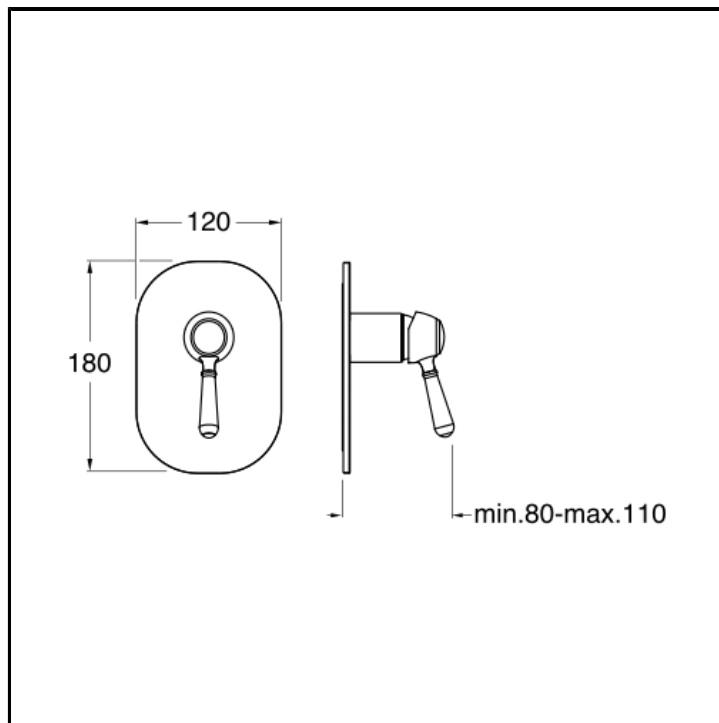

Set da esterno per miscelatore monocomando doccia CRICS535 con piastra in metallo

FINITURE

Cromo

Ottone antico spazzolato

CARATTERISTICHE

- Rubinetteria doccia

COMANDO

- Monocomando