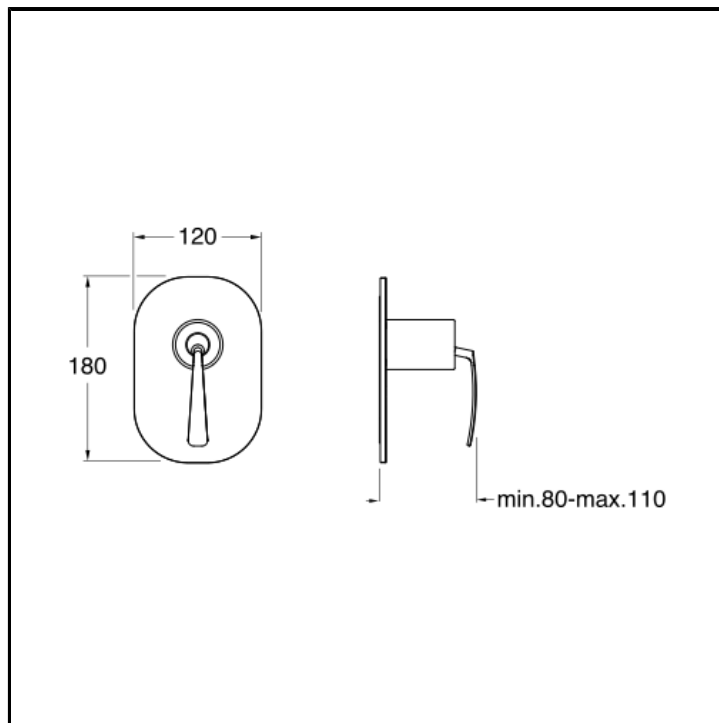

Set da esterno per miscelatore monocomando doccia CRICS535 con piastra in metallo

FINITURE

Cromo

Oro giallo

CARATTERISTICHE

- Rubinetteria doccia

COMANDO

- Monocomando