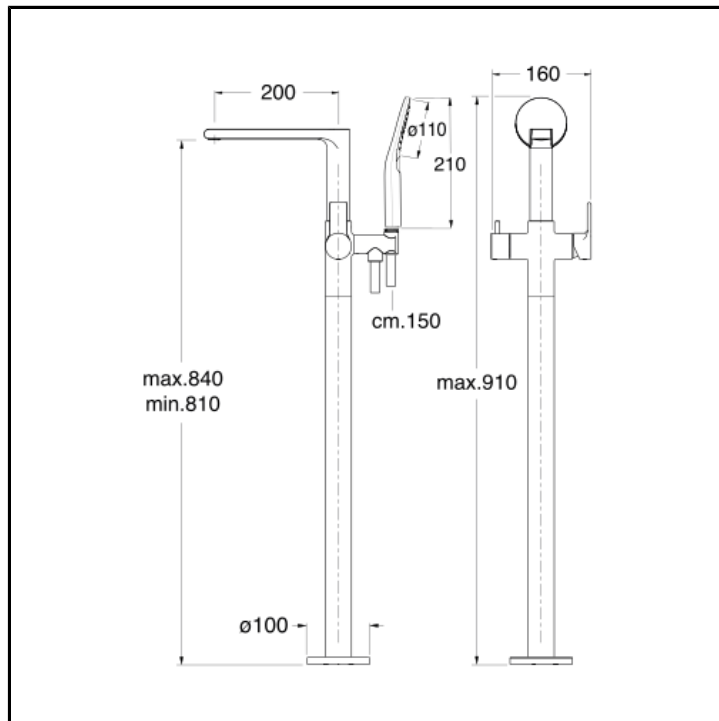

Set da esterno per miscelatore monocomando vasca a pavimento CRICS290 con flessibile LONG LIFE e doccia 3 funzioni anticalcare con miscelazione indipendente

FINITURE

-  Bianco opaco (RAL 9016)
-  Nero opaco (RAL 9005)
-  Cromo